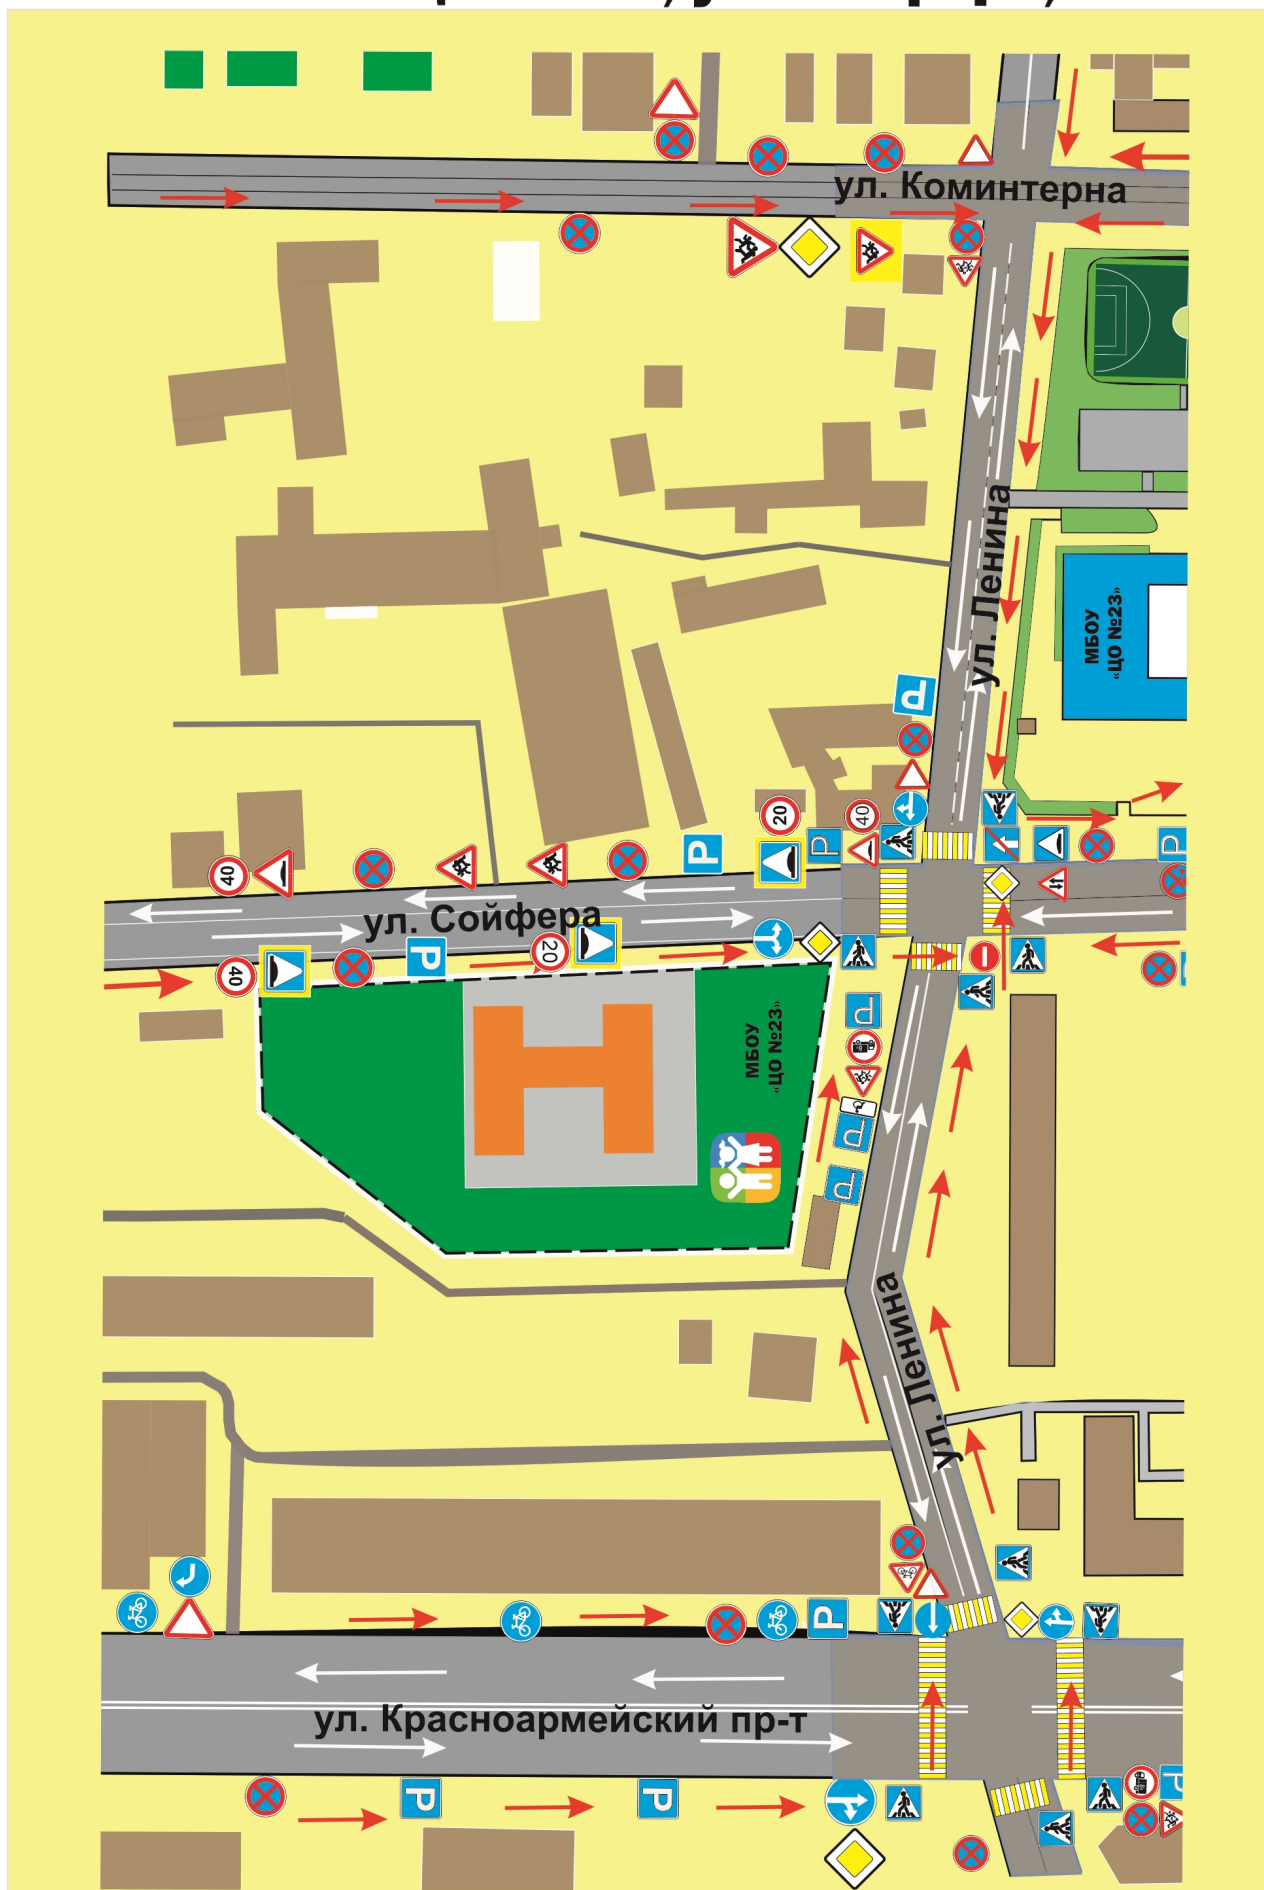

# Схема безопасного движения учащихся от остановок маршрутных транспортных средств в МБОУ «ЦО №23», ул. Сойфера, 8

-  - Направление движения учащихся от остановок маршрутных транспортных средств в образовательное учреждение
-  - Направление движения транспортного потока
-  - Остановка маршрутных транспортных средств
-  - Пешеходный переход

# Схема безопасного движения учащихся от остановок маршрутных транспортных средств в МБОУ «ЦО №23», ул. Ленина, 26

-  - Направление движения учащихся от остановок маршрутных транспортных средств в образовательное учреждение
-  - Направление движения транспортного потока
-  - Пешеходный переход

# Схема безопасного движения детей от остановок маршрутных транспортных средств в МБОУ «ЦО №23», ул. Сойфера, 5

-  - Направление движения учащихся от остановок маршрутных транспортных средств в образовательное учреждение
-  - Остановка маршрутных транспортных средств

### в МБОУ «ЦО №23», ул. Сойфера, 25

-  - Направление движения учащихся от остановок маршрутных транспортных средств в образовательное учреждение
-  - Направление движения транспортного потока
-  - Остановка маршрутных транспортных средств
-  - Пешеходный переход