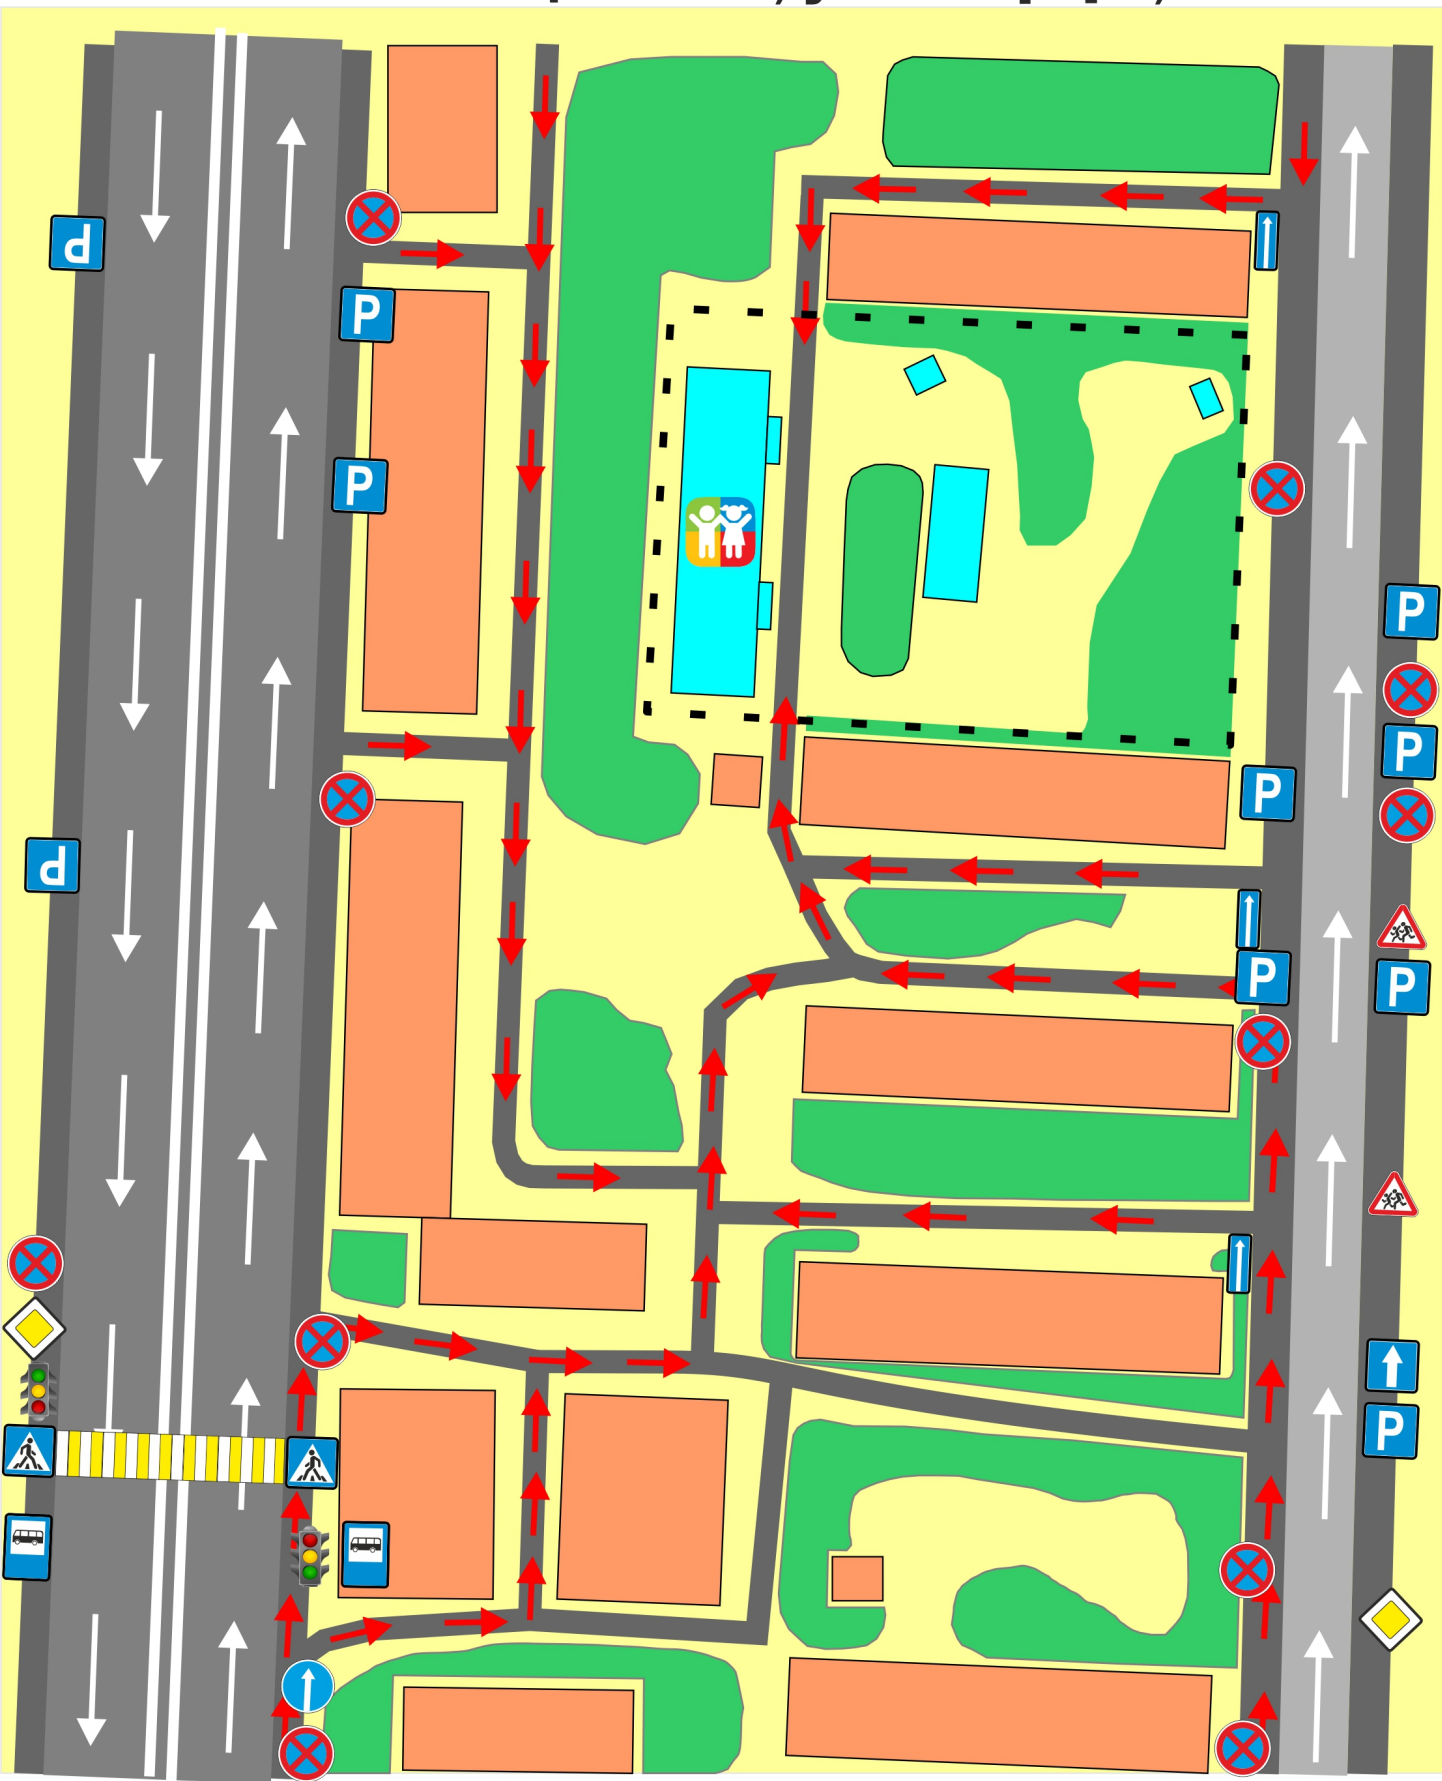

Схема безопасного движения детей

от остановок маршрутных транспортных средств

в МБОУ «ЦО №23», ул. Сойфера, 25

- Направление движения учащихся от остановок маршрутных транспортных средств в образовательное учреждение
- Направление движения транспортного потока
- Остановка маршрутных транспортных средств
- Пешеходный переход