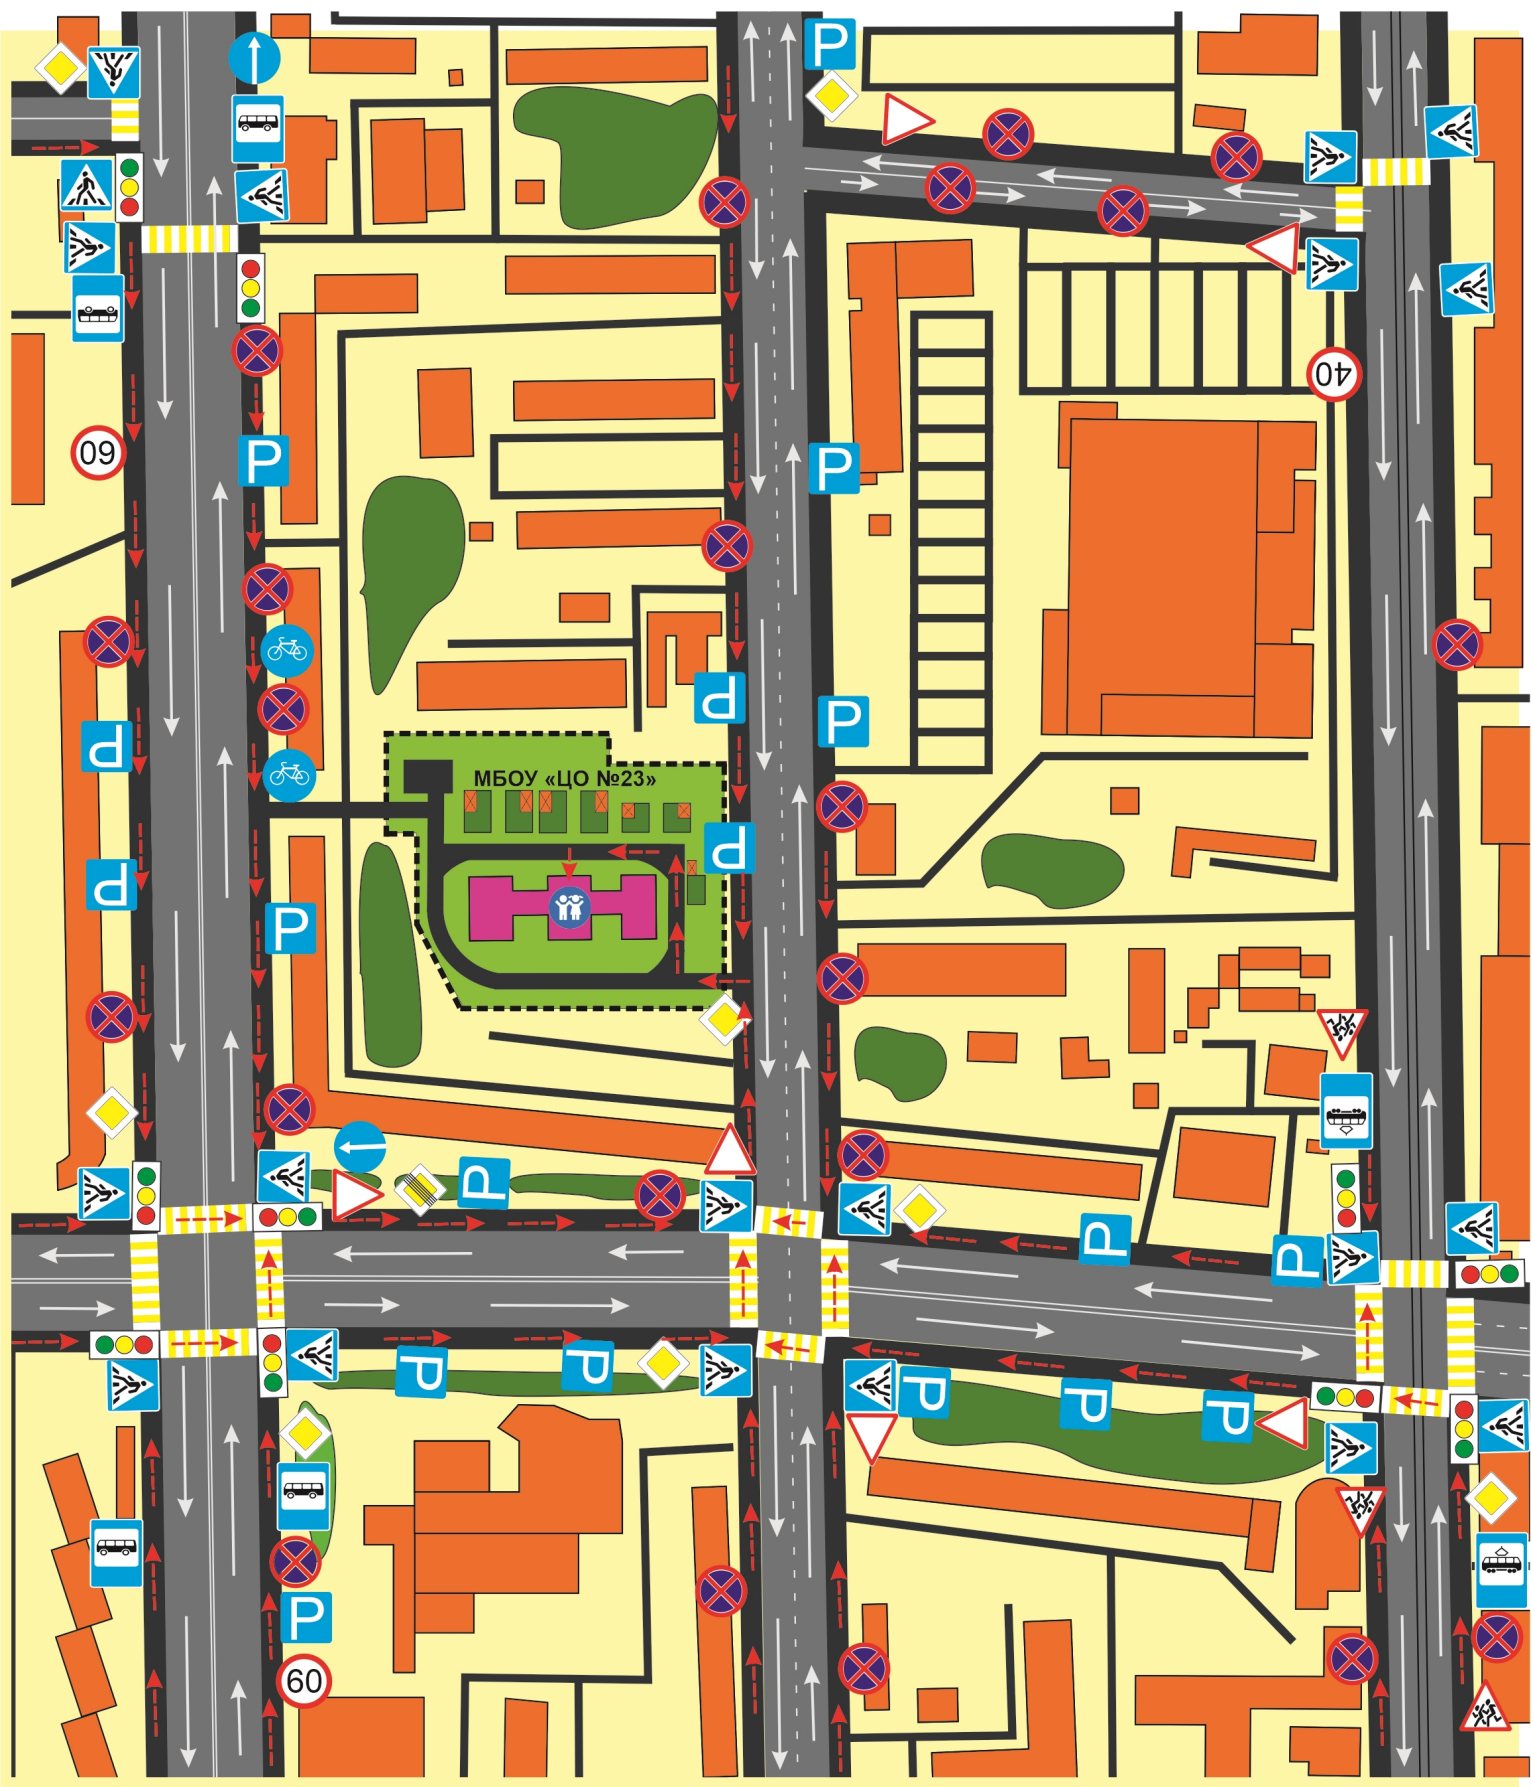

Схема безопасного движения детей от остановок маршрутных транспортных средств в МБОУ «ЦО №23», Красноармейский пр-т, 16в

- Направление движения учащихся от остановок маршрутных транспортных средств в образовательное учреждение
- Направление движения транспортного потока
- Остановка маршрутных транспортных средств
- Пешеходный переход