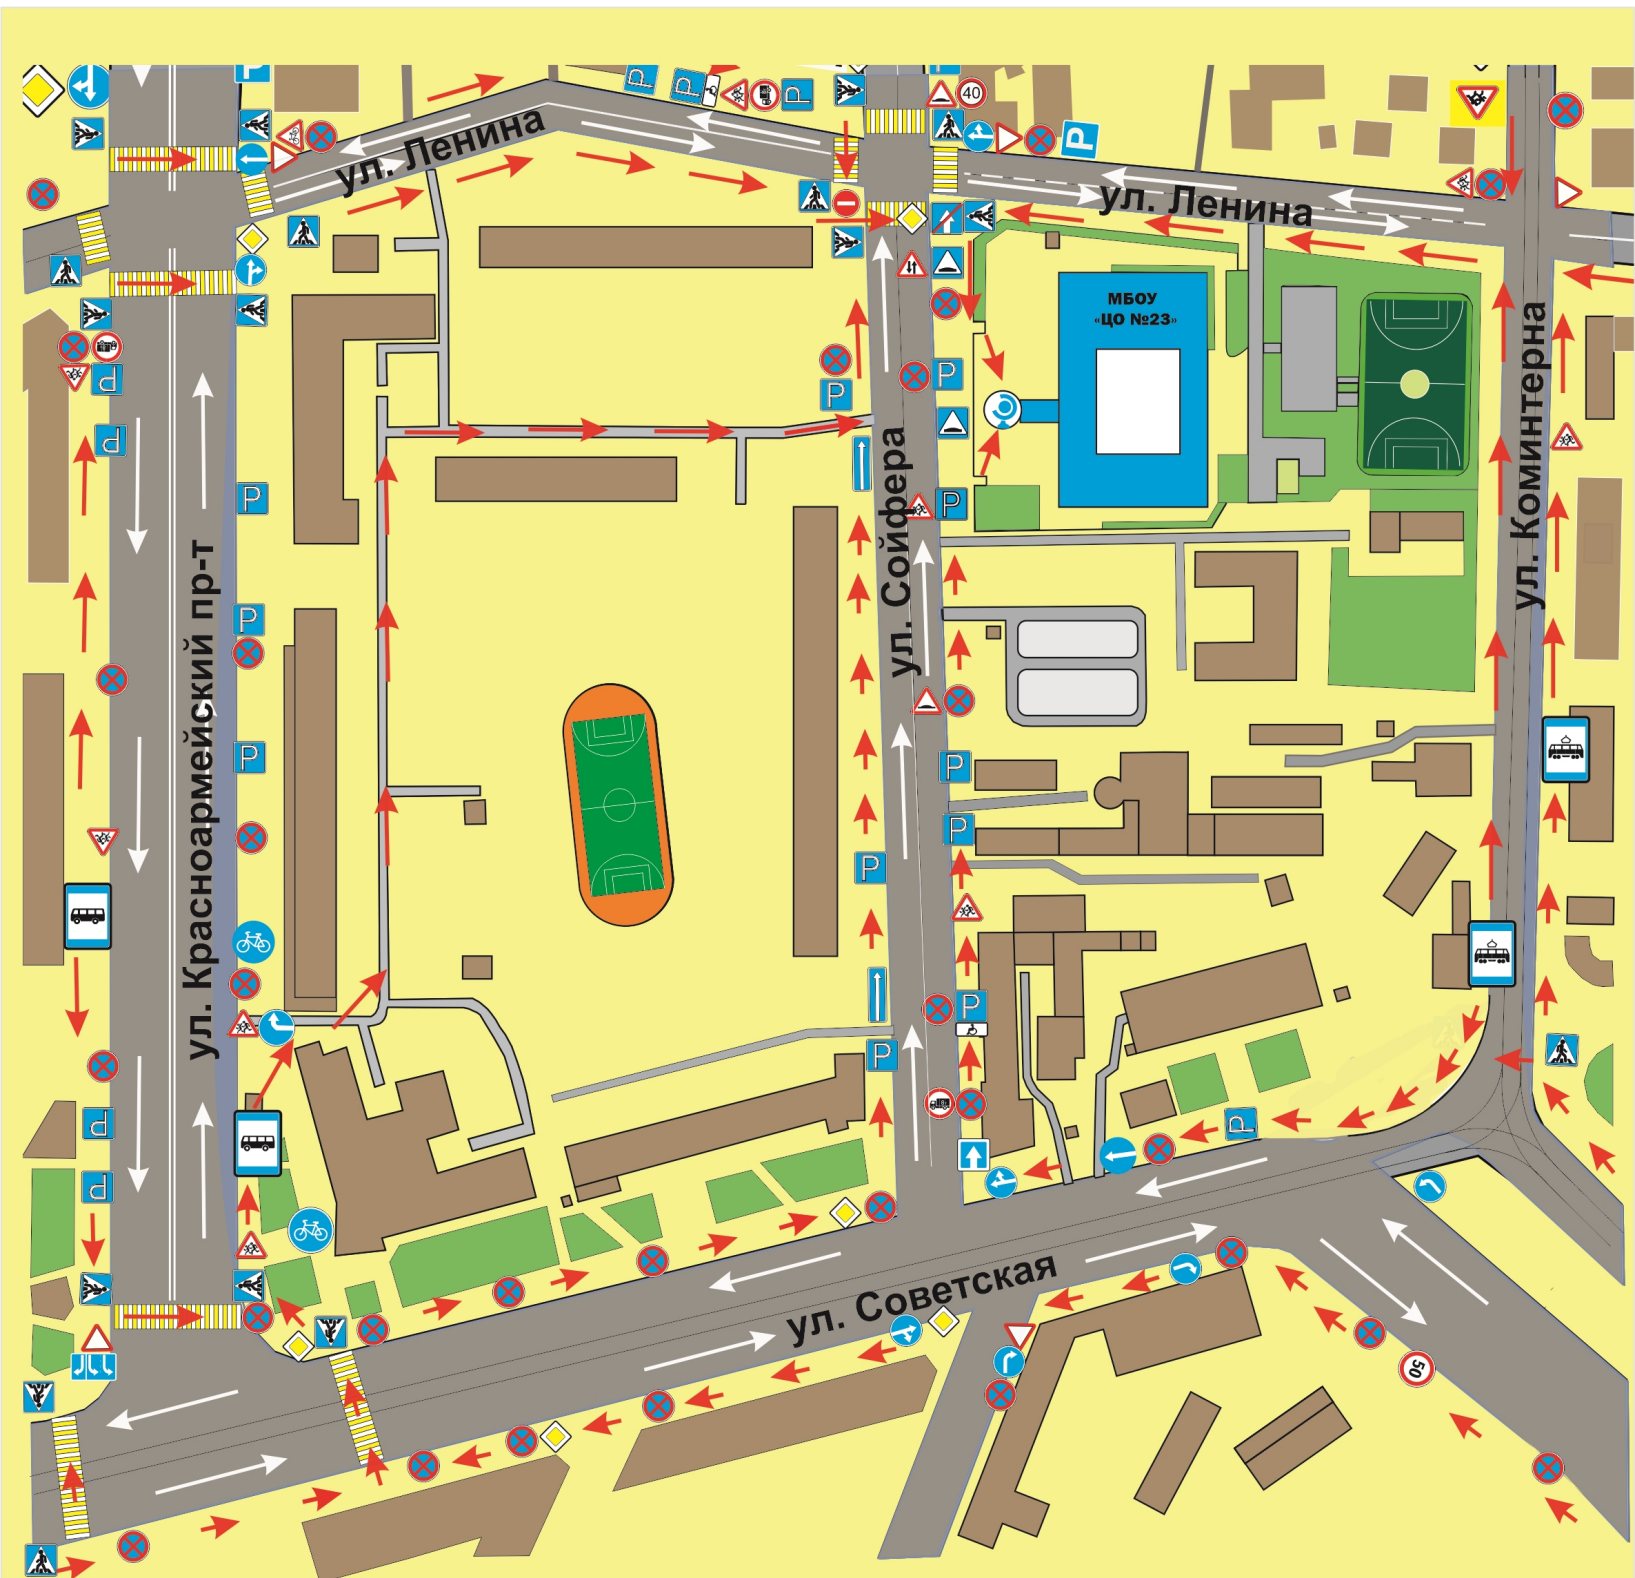

# Схема безопасного движения учащихся от остановок маршрутных транспортных средств в МБОУ «ЦО №23», ул. Сойфера, 8

-  - Направление движения учащихся от остановок маршрутных транспортных средств в образовательное учреждение
-  - Направление движения транспортного потока
-  - Остановка маршрутных транспортных средств
-  - Пешеходный переход

# Схема безопасного движения учащихся от остановок маршрутных транспортных средств в МБОУ «ЦО №23», ул. Ленина, 26

-  - Направление движения учащихся от остановок маршрутных транспортных средств в образовательное учреждение
-  - Направление движения транспортного потока
-  - Пешеходный переход

# Схема безопасного движения детей от остановок маршрутных транспортных средств в МБОУ «ЦО №23», ул. Сойфера, 5

-  - Направление движения учащихся от остановок маршрутных транспортных средств в образовательное учреждение
-  - Остановка маршрутных транспортных средств

## от остановок маршрутных транспортных средств