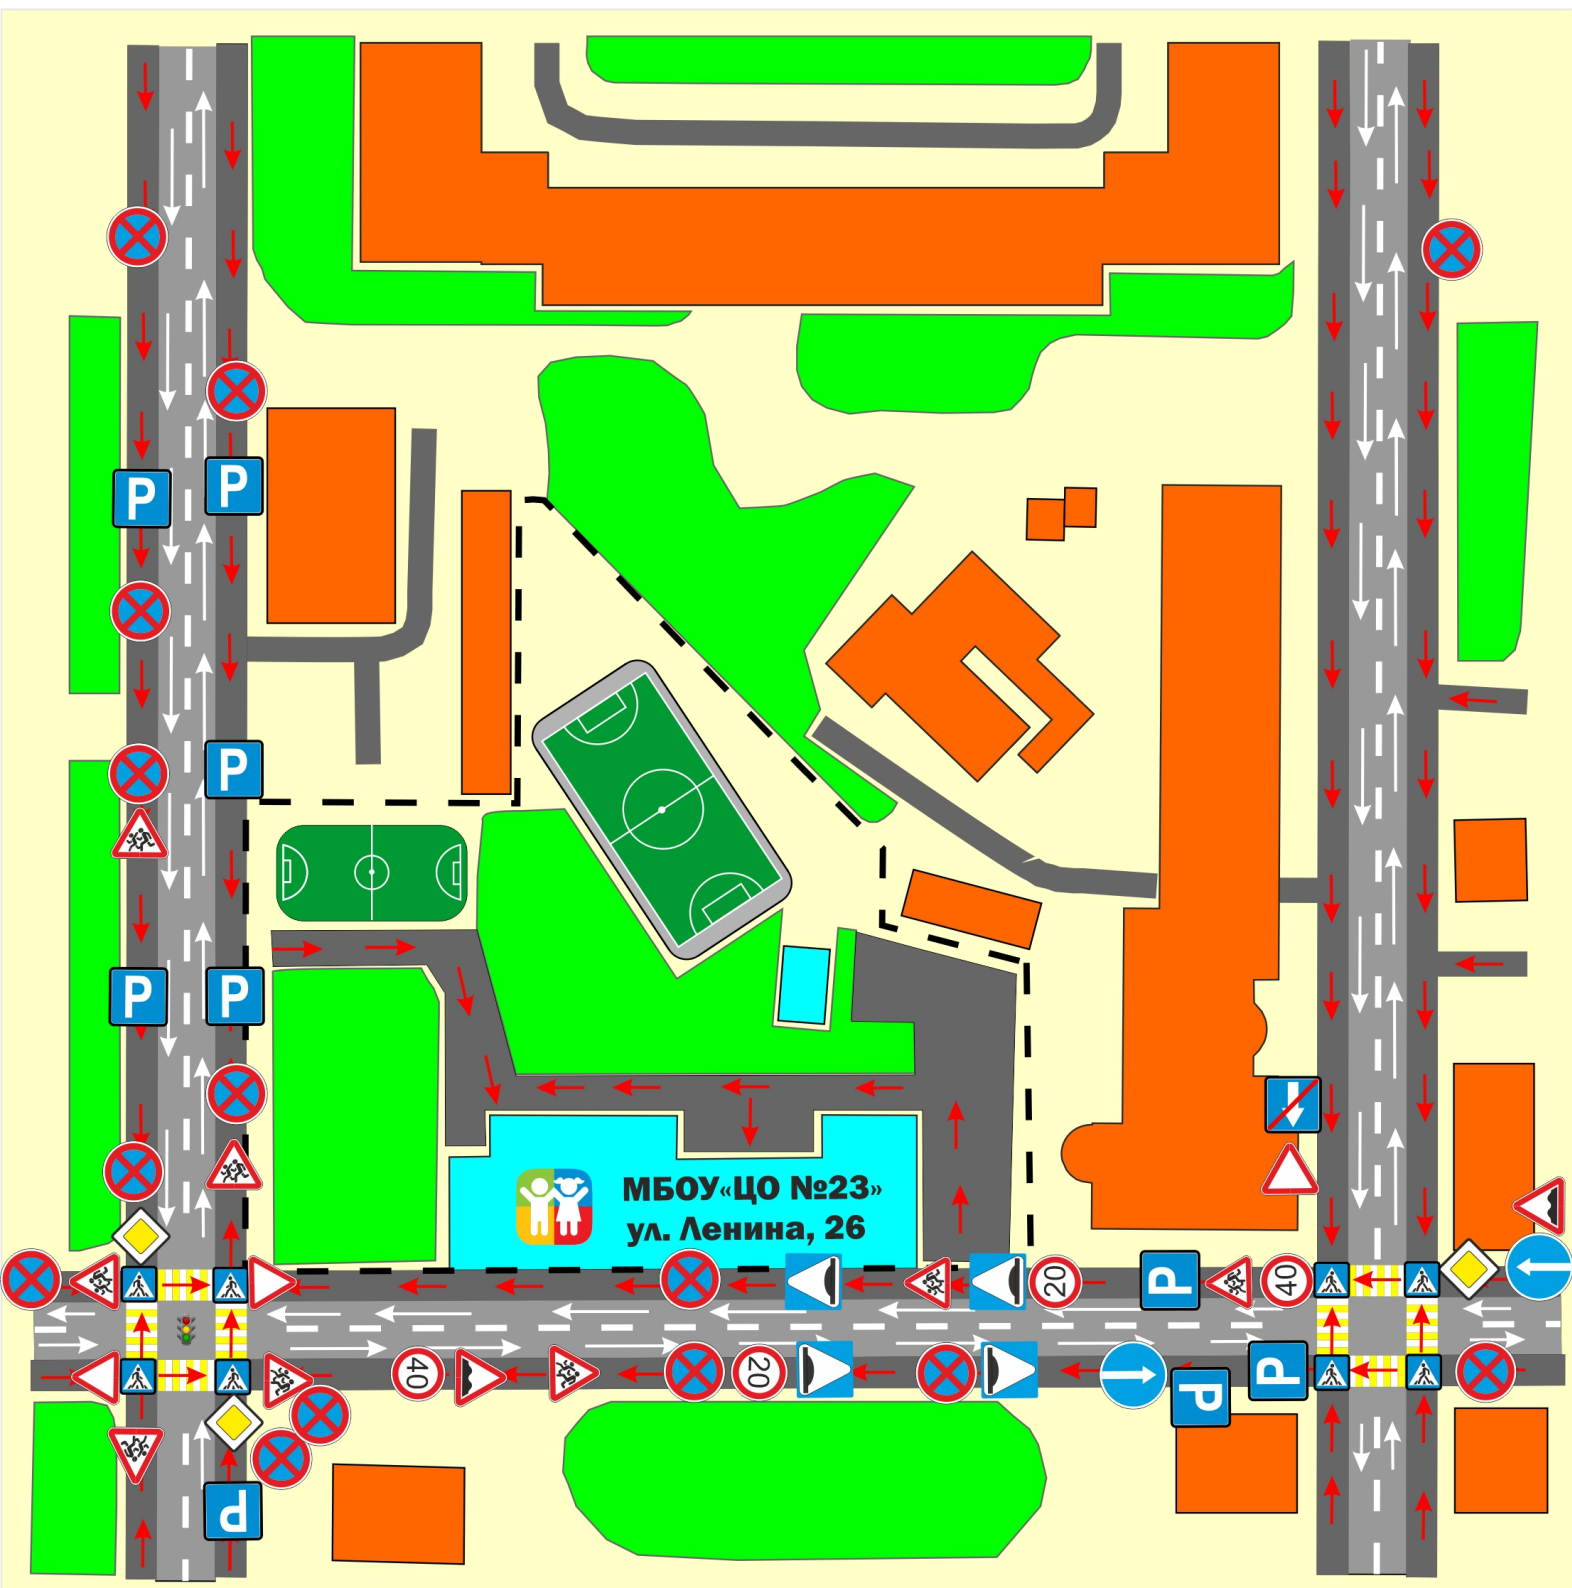

# Схема безопасного движения учащихся от остановок маршрутных транспортных средств в МБОУ «ЦО №23», ул. Сойфера, 8

-  - Направление движения учащихся от остановок маршрутных транспортных средств в образовательное учреждение
-  - Направление движения транспортного потока
-  - Остановка маршрутных транспортных средств
-  - Пешеходный переход

# Схема безопасного движения учащихся от остановок маршрутных транспортных средств в МБОУ «ЦО №23», ул. Ленина, 26

-  - Направление движения учащихся от остановок маршрутных транспортных средств в образовательное учреждение
-  - Направление движения транспортного потока
-  - Пешеходный переход

# Схема безопасного движения детей от остановок маршрутных транспортных средств в МБОУ «ЦО №23», ул. Сойфера, 5

-  - Направление движения учащихся от остановок маршрутных транспортных средств в образовательное учреждение
-  - Остановка маршрутных транспортных средств

## от остановок маршрутных транспортных средств