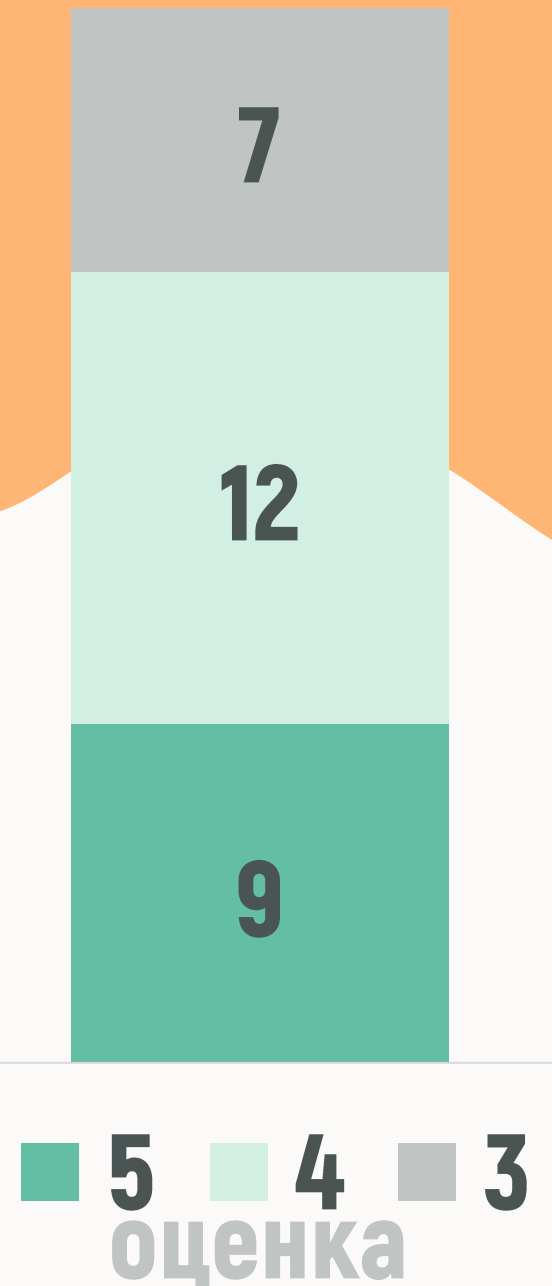

ЕГЭ 2024

МАТЕМАТИКА база

ВСЕГО обучающихся 28

Минимальная граница 3

Средний балл 4

Средний балл по городу 4